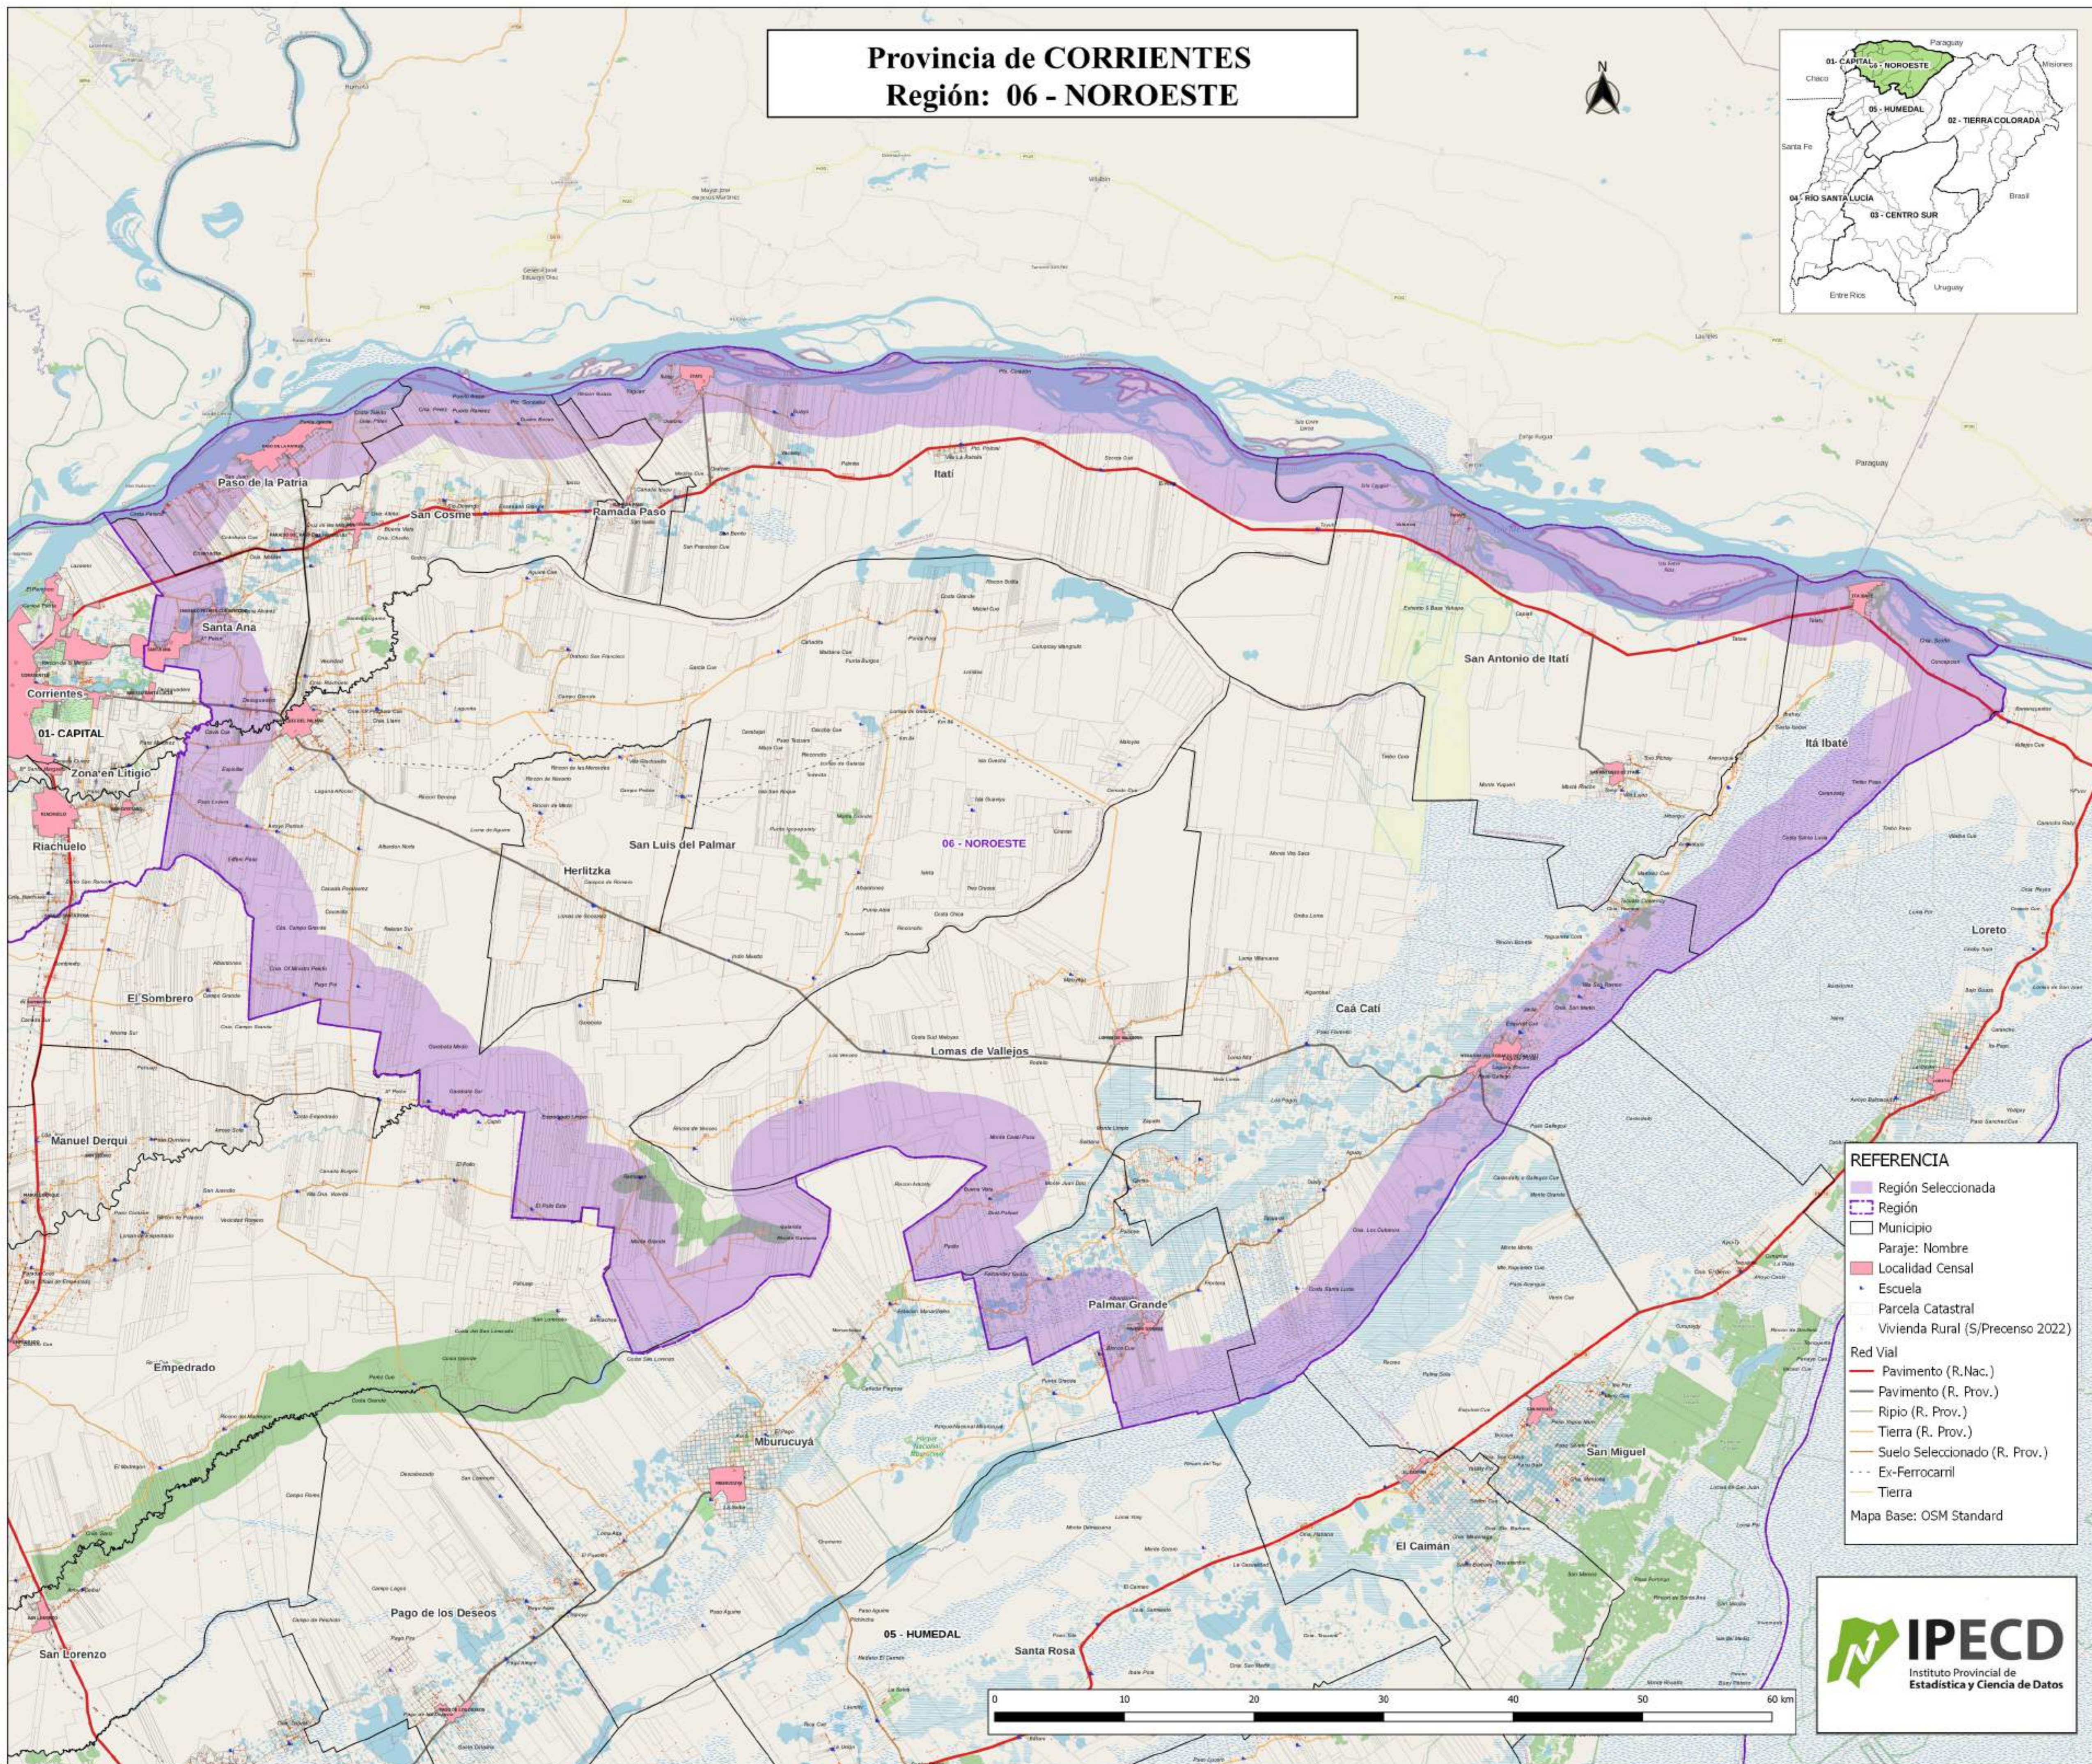

Provincia de CORRIENTES

Región: 06 - NOROESTE

REFERENCIA

- Región Seleccionada
- Región
- Municipio
- Paraje: Nombre
- Localidad Censal
- Escuela
- Parcela Catastral
- Vivienda Rural (S/Precenso 2022)

Red Vial

- Pavimento (R. Nac.)
- Pavimento (R. Prov.)
- Ripio (R. Prov.)
- Tierra (R. Prov.)
- Suelo Seleccionado (R. Prov.)
- Ex-Ferrocarril
- Tierra

Mapa Base: OSM Standard